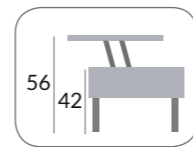

MOD.	→ ↗ ↑	TODO MADERA	TAPA LACADO	TODO LACADO	M³	KG.	OPCIONES
Mesa centro	5104	115 x 60 x 42	194	198	209	0,137	25	Pata metálica: Blanco o Negro
	5105	100 x 50 x 42	178	183	197	0,101	21	

Glacial / Columnas Plomo