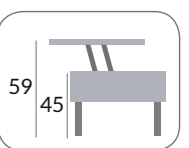

Piedra Mate

Visón Mate

	MOD.	→ ↗ ↑	TODO MADERA	TAPA LACADO	TODO LACADO	M ³	KG.	OPCIONES
Mesa centro	5110	115 x 60 x 45	179	183	195	0,137	25	Pata metálica: Blanco o Negro
	5111	100 x 50 x 45	164	168	182	0,101	21	