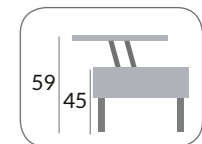

Noce / Patas Blanco