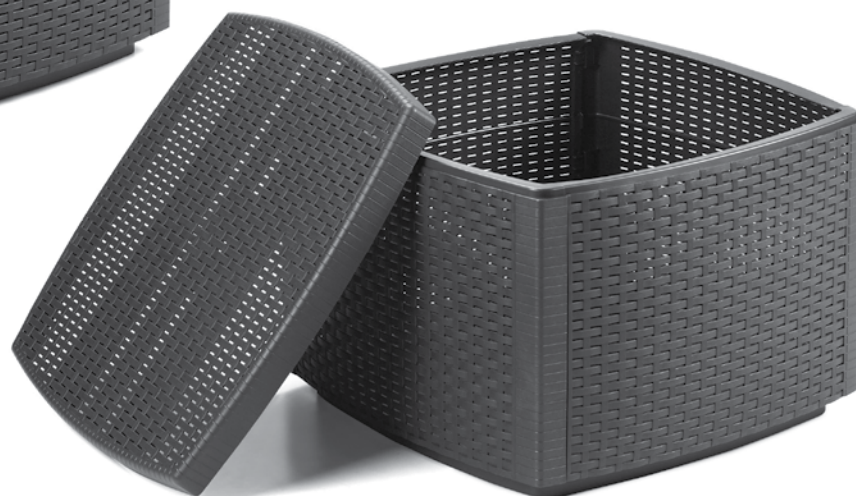

ANTRACITA/CRUDO

DETALLE CONVERTIDO SOFÁ

ANTRACITA

Sicilia

2 Butacas Convertibles a Sofá

Estructura polipropileno
Acabado en imitación rattán
Apto para uso doméstico y profesional

*Cojín crudo incluido

*Kit de unión para sofá incluido

Medidas:

↔ 58 ↓ 74 ↗ 63cm

Sillón (1ud): 85 Puntos

Pack
2uds.
indivisible

EASY
KIT

Naxos

Mesita / Baúl

Estructura polipropileno
Acabado en imitación rattán
Apto para uso doméstico y profesional

Medidas:

↔ 53 ↓ 40 ↗ 53cm

32 Puntos

EASY
KIT