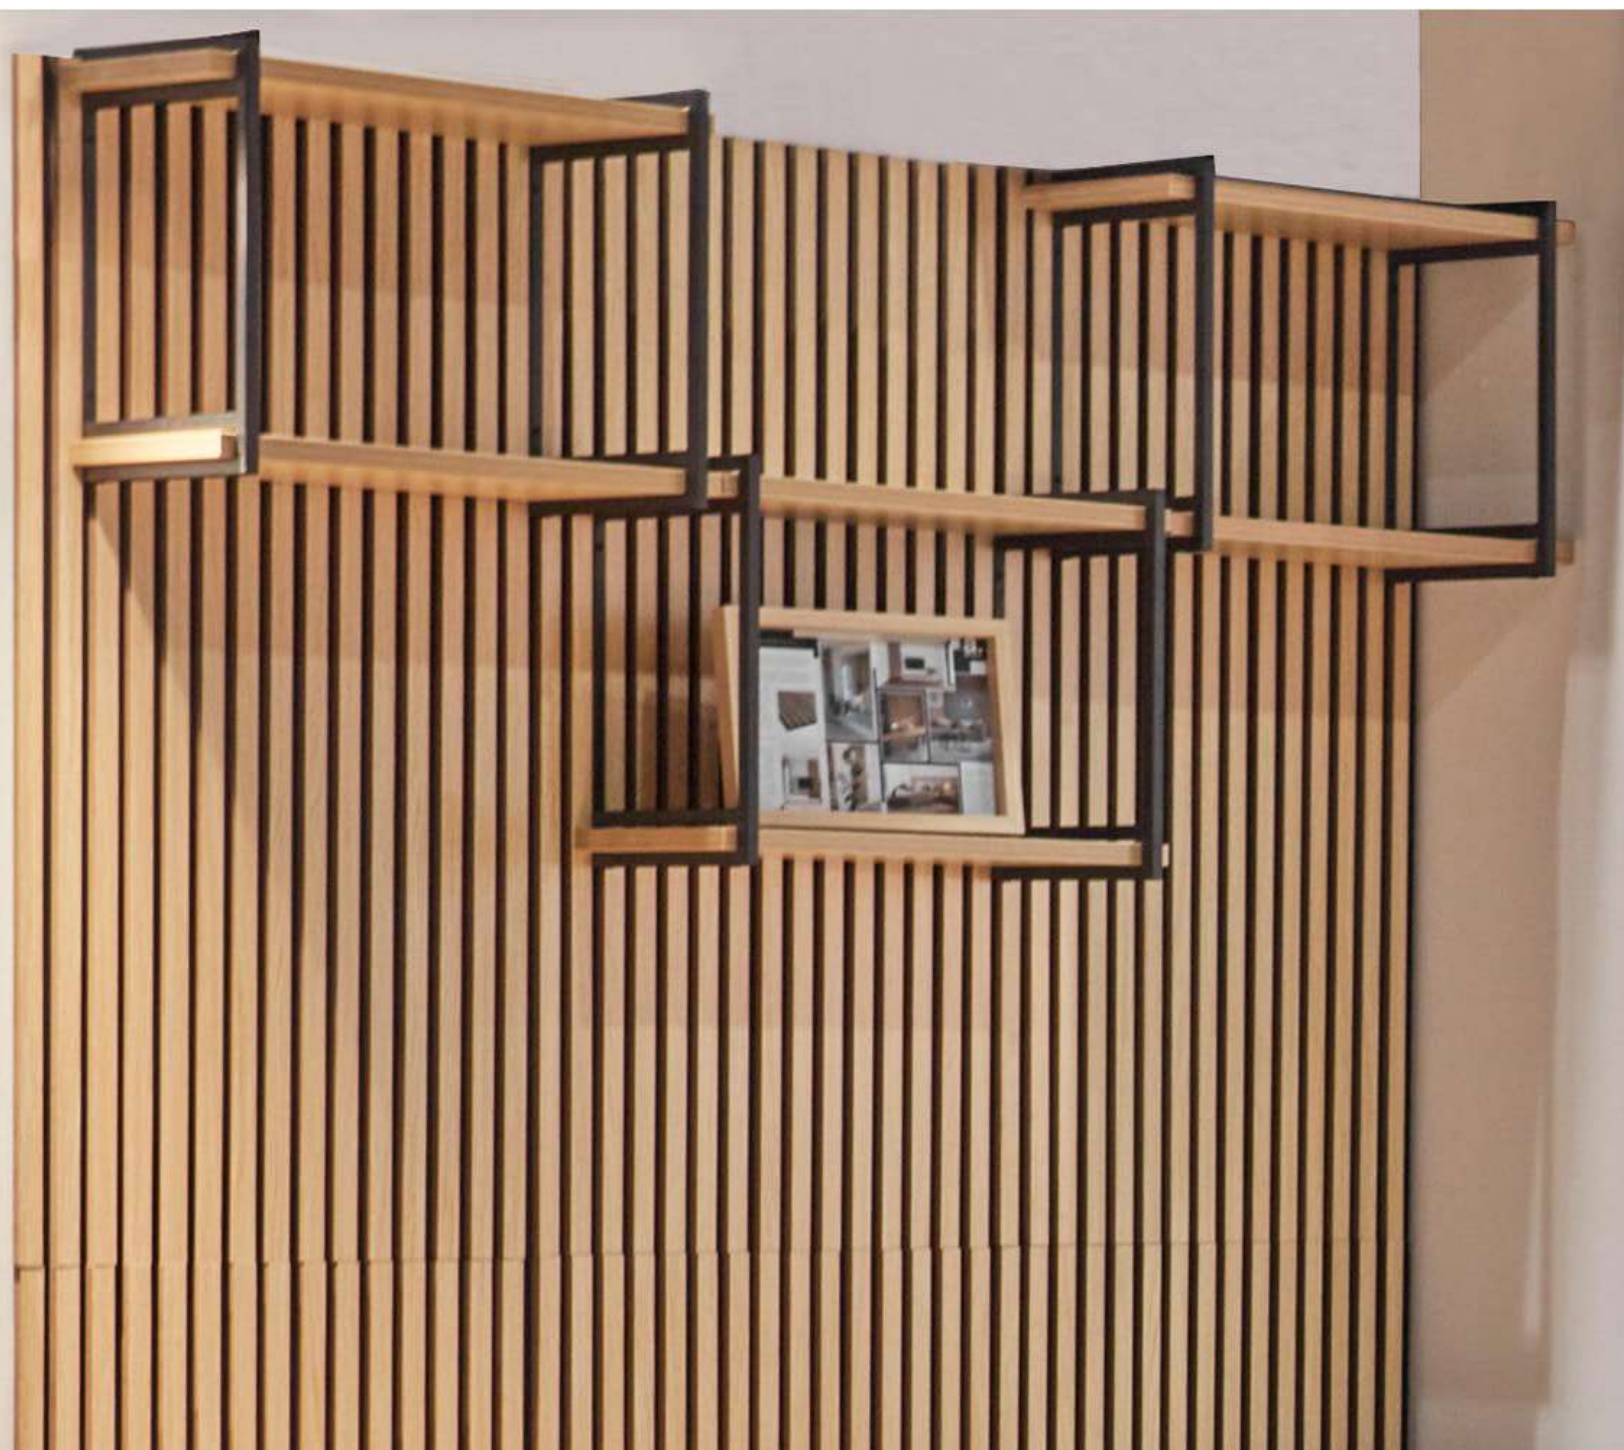

# Stark

Estantería Para Colgar

KIT

Estructura metálica negra  
Estantes de melamina roble nordish  
Apto para montaje individual o en panel Acustic

Medidas:

↔ 60 / 120 ↓ 43 ↗ 28cm

**Estantería 60cm: 62 Puntos**  
**Estantería 120cm: 92 Puntos**

↔ 120 ↓ 43 ↗ 28cm

↔ 60 ↓ 43 ↗ 28cm

Entrada