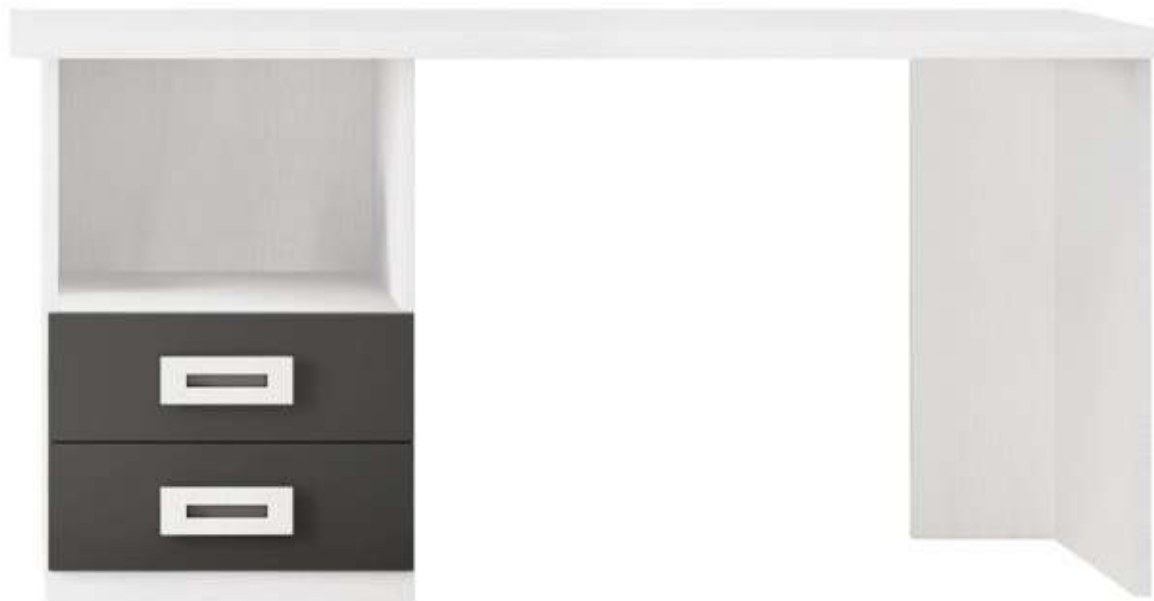

## Escritorio

Estructura melamina texturada 16mm  
Sobre de 30mm  
2 cajones  
\*Cajonera montada

Medidas:  
↔ 150 ↓ 76 ↗ 50cm

**258 Puntos**

BLANCO/GRAFITO

ARTIC/GRAFITO