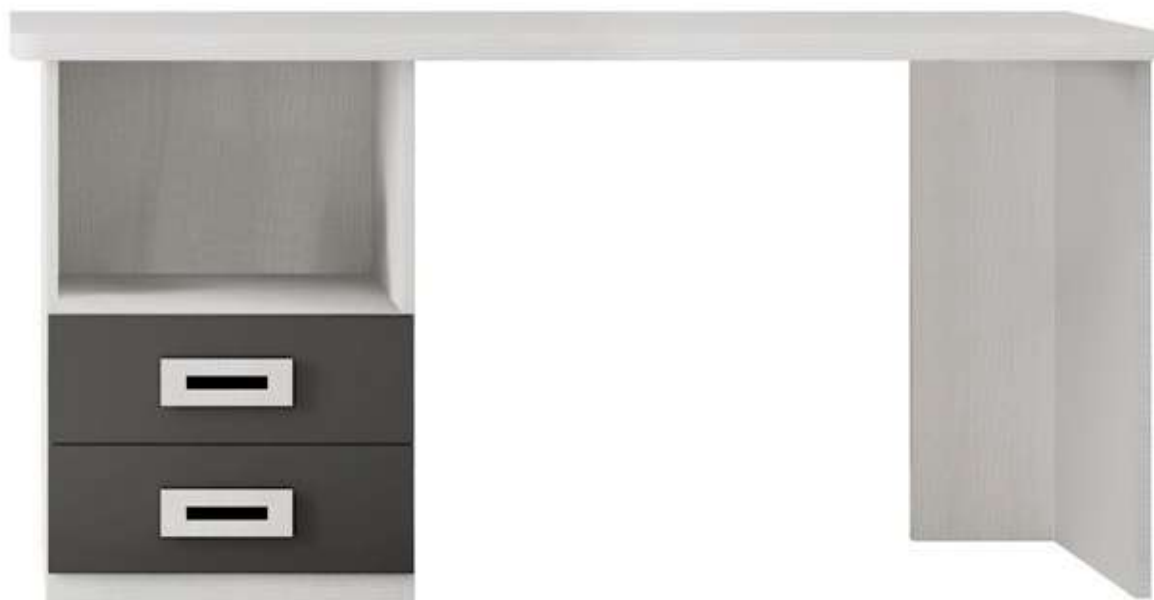

## Escritorio

Estructura melamina texturada 16mm  
Sobre de 30mm  
2 cajones  
\*Cajonera montada

Medidas:  
↔ 150 ↓ 76 ↗ 50cm

**258 Puntos**

BLANCO/GRAFITO

ARTIC/GRAFITO