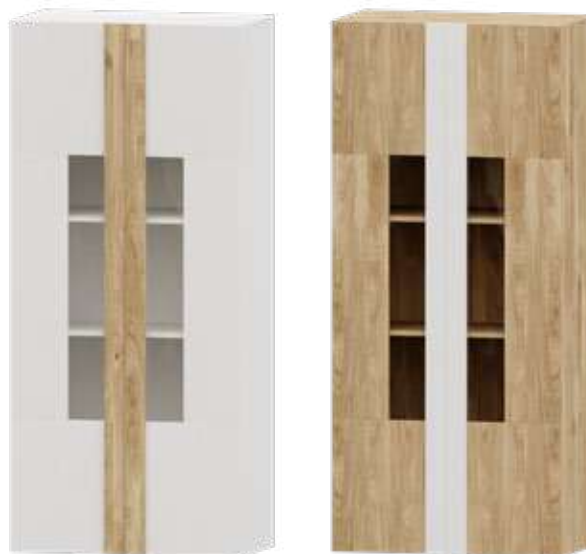

**REF. 75109 VITRINA 80 PUZZLE | 366 Puntos**  
↔ 80 ↓ 190 ↗ 40cm

**REF. 75015 APARADOR 160 PUZZLE | 340 Puntos**  
↔ 160 ↓ 80 ↗ 40cm

**REF. 74609 BODEGUERO 80 PUZZLE | 260 Puntos**  
↔ 80 ↓ 120 ↗ 40cm

**REF. 74509 BAJO TV 180 PUZZLE | 260 Puntos**  
↔ 180 ↓ 50 ↗ 40cm