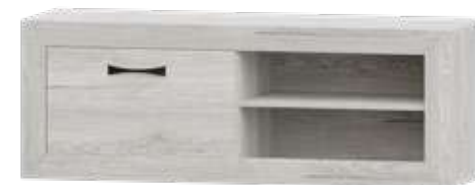

# Niza

Desglose Salón

MONTADO

Estructura melamina 16mm  
4 patas 12cm PVC OPCIONALES  
Mueble montado  
Color de tirador a elegir

Comedor

**REF. 75050 APARADOR 160 NIZA | 390 Puntos**  
↔ 160 ↓ 80 ↗ 42cm

**REF. 74552 BAJO TV 180 NIZA | 280 Puntos**  
↔ 180 ↓ 50 ↗ 42cm