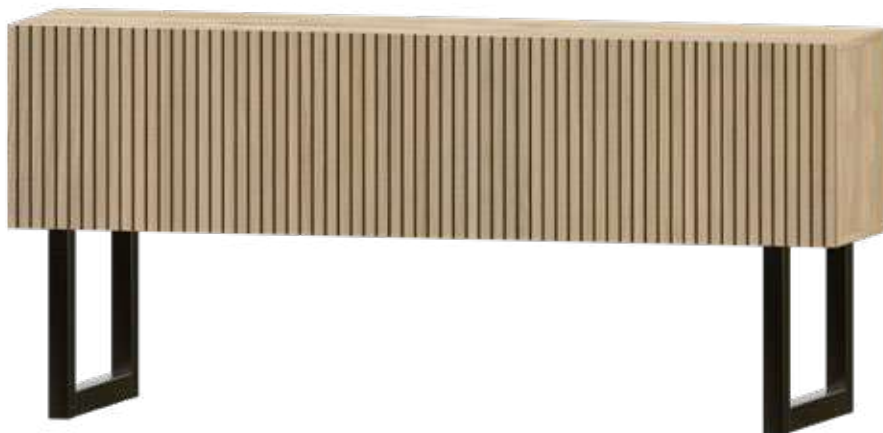

## JUEGO 2 PATAS OPCIONALES

↔ 2 ↑ 25 ↗ 25cm

74557 ROBLE

74556 ROBLE / LISTADO

74557 ROBLE (CON JUEGO DE PATAS OPCIONAL)

74556 ROBLE / LISTADO (CON JUEGO DE PATAS OPCIONAL)

# 74557/74556

Bajo TV / Vitrina

Estructura melamina 16mm

**2 patas metálicas opcionales**

**Mueble montado**

**Incluye herrajes para colgar**

**Incluye sistema de apertura para bajo y vitrina**

Medidas: