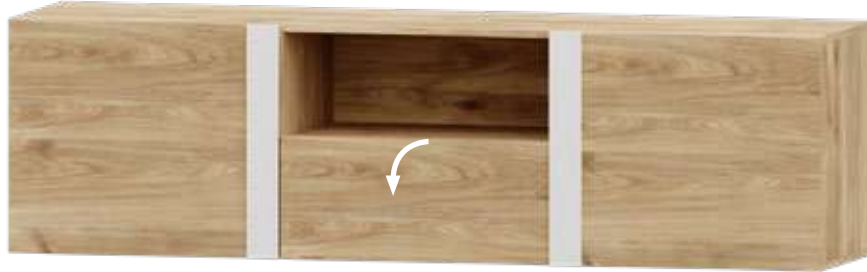

# TV Plank

Bajo TV 150cm

Estructura metálica  
Sobres de madera maciza 3,6cm

Medidas:  
↔ 150 ↓ 46 ↗ 36cm

**218 Puntos**

NEGRO / ROBLE NORDISH

BLANCO / ROBLE

ROBLE / BLANCO