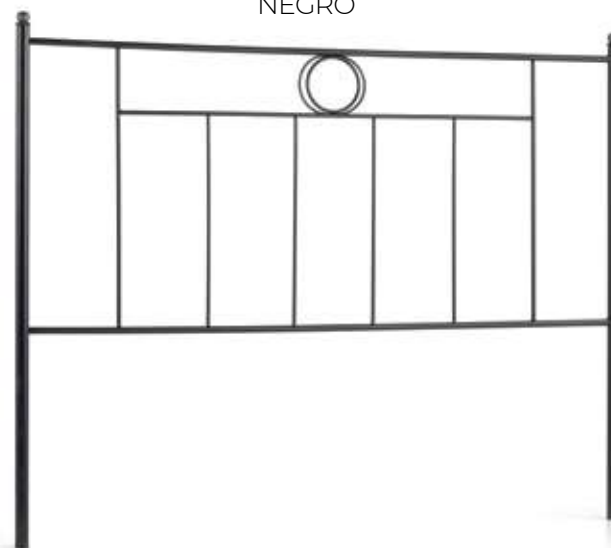

## Cabezal Forja

Estructura hierro forjado

Acabado pintura epoxi

Tacos inferiores de soporte al suelo

Medidas:

↔ 95 / 138 / 155 ↓ 130 ↗ 2,5cm

**Cabezal 95cm: 78 Puntos**

**Cabezal 138cm: 84 Puntos**

**Cabezal 155cm: 96 Puntos**

BLANCO

NEGRO

BLANCO

NEGRO