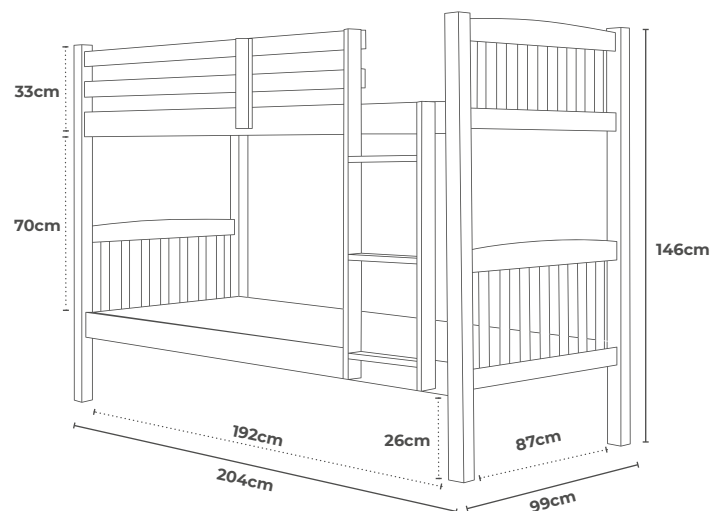

FRENTE DE MADERA PARA BAJO NIDO NO INCLUIDO