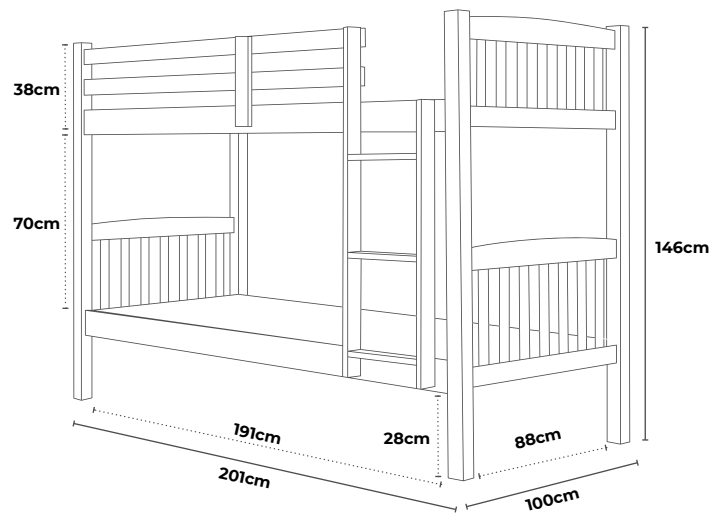

FRENTE DE MADERA PARA BAJO NIDO NO INCLUIDO