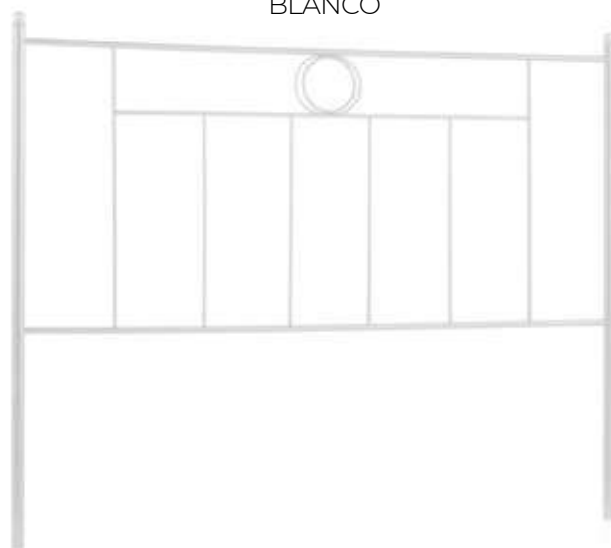

Corinto

Cabezal Forja

Estructura hierro forjado

Acabado pintura epoxi

Tacos inferiores de soporte al suelo

Medidas:

↔ 95 / 138 / 155 ↓ 130 ↗ 2,5cm

Cabezal 95cm: 78 Puntos

Cabezal 138cm: 84 Puntos

Cabezal 155cm: 96 Puntos

BLANCO