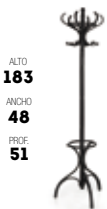

Perchero madera

ALTO
183
ANCHO
48
PROF.
51

5,95 PTOS.