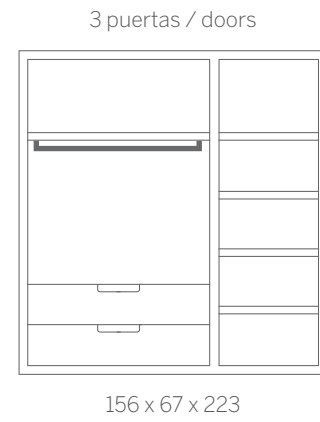

NEVA 654 ARMA
RIO
Nogal Visón // Walnut Vison

206