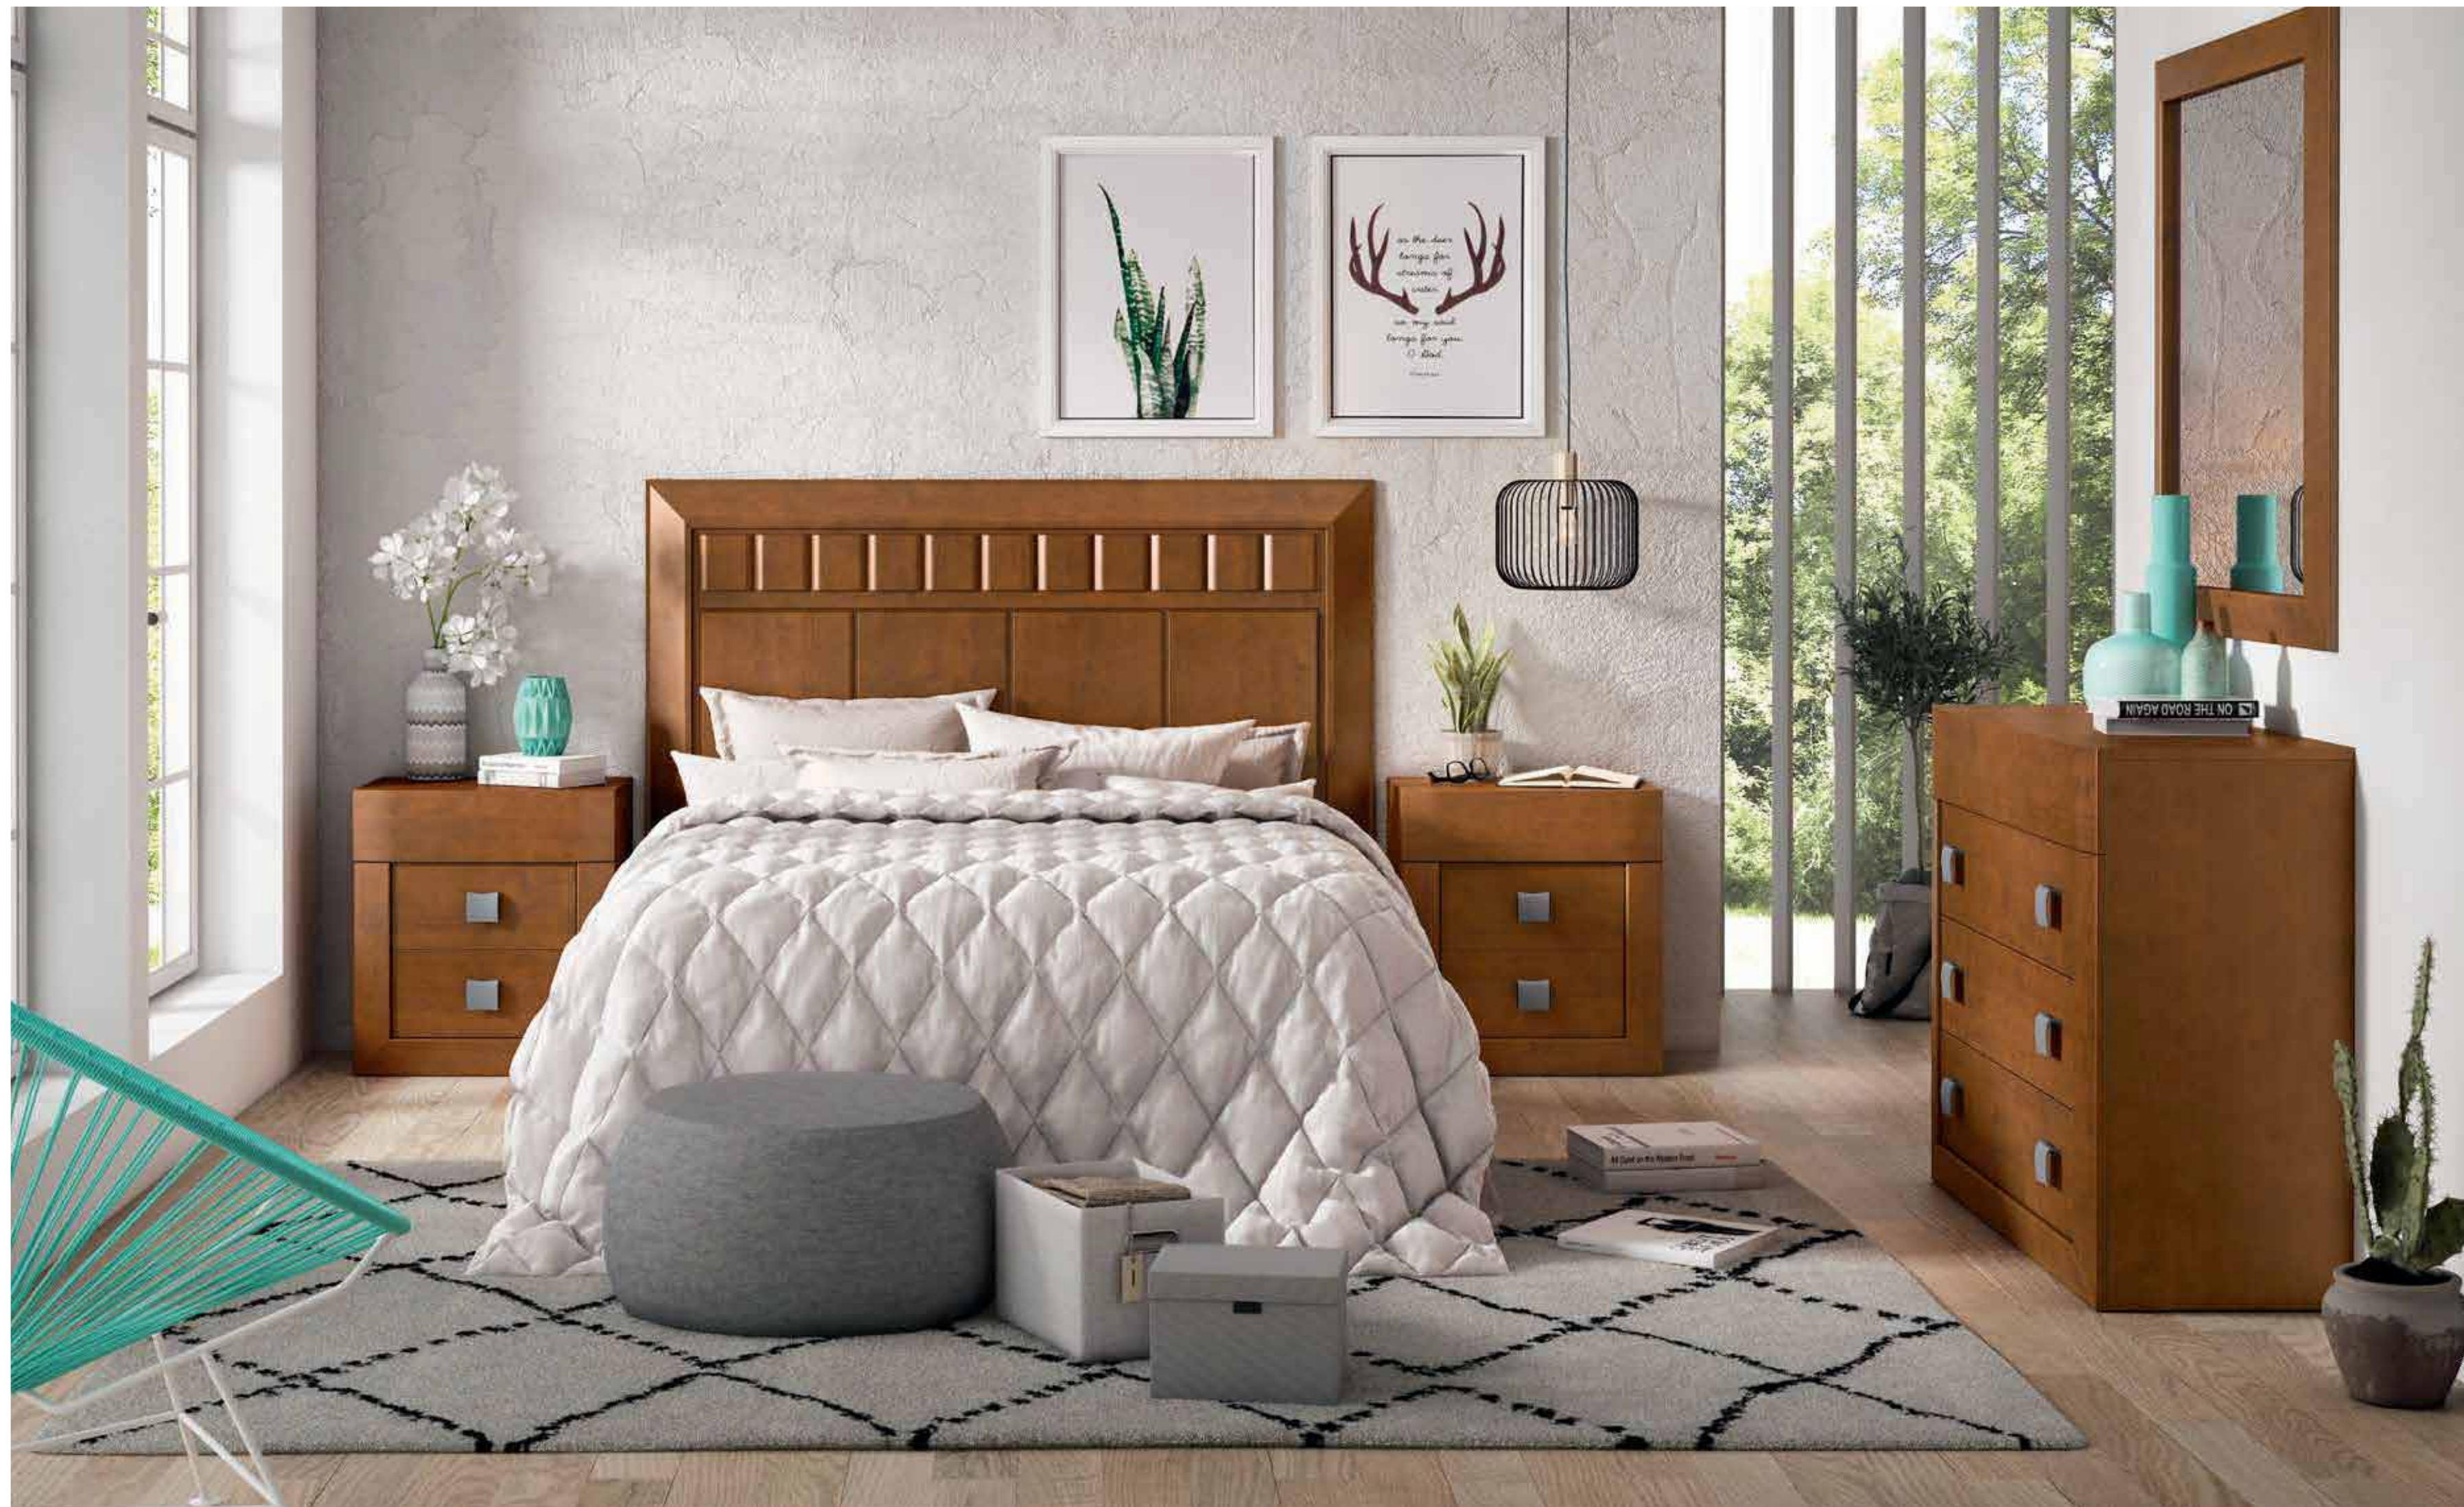

NEVA
644 DOR
MITO
RIO

Nogal // Walnut