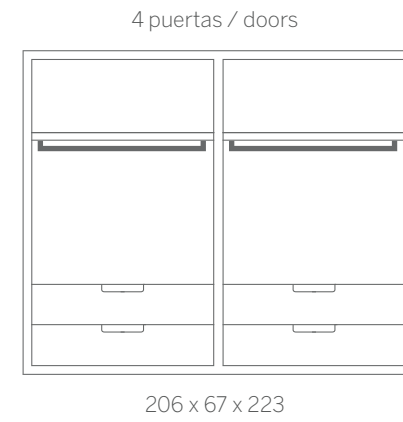

NEVA 654 ARMA
RIO
Nogal Visón // Walnut Vison

206