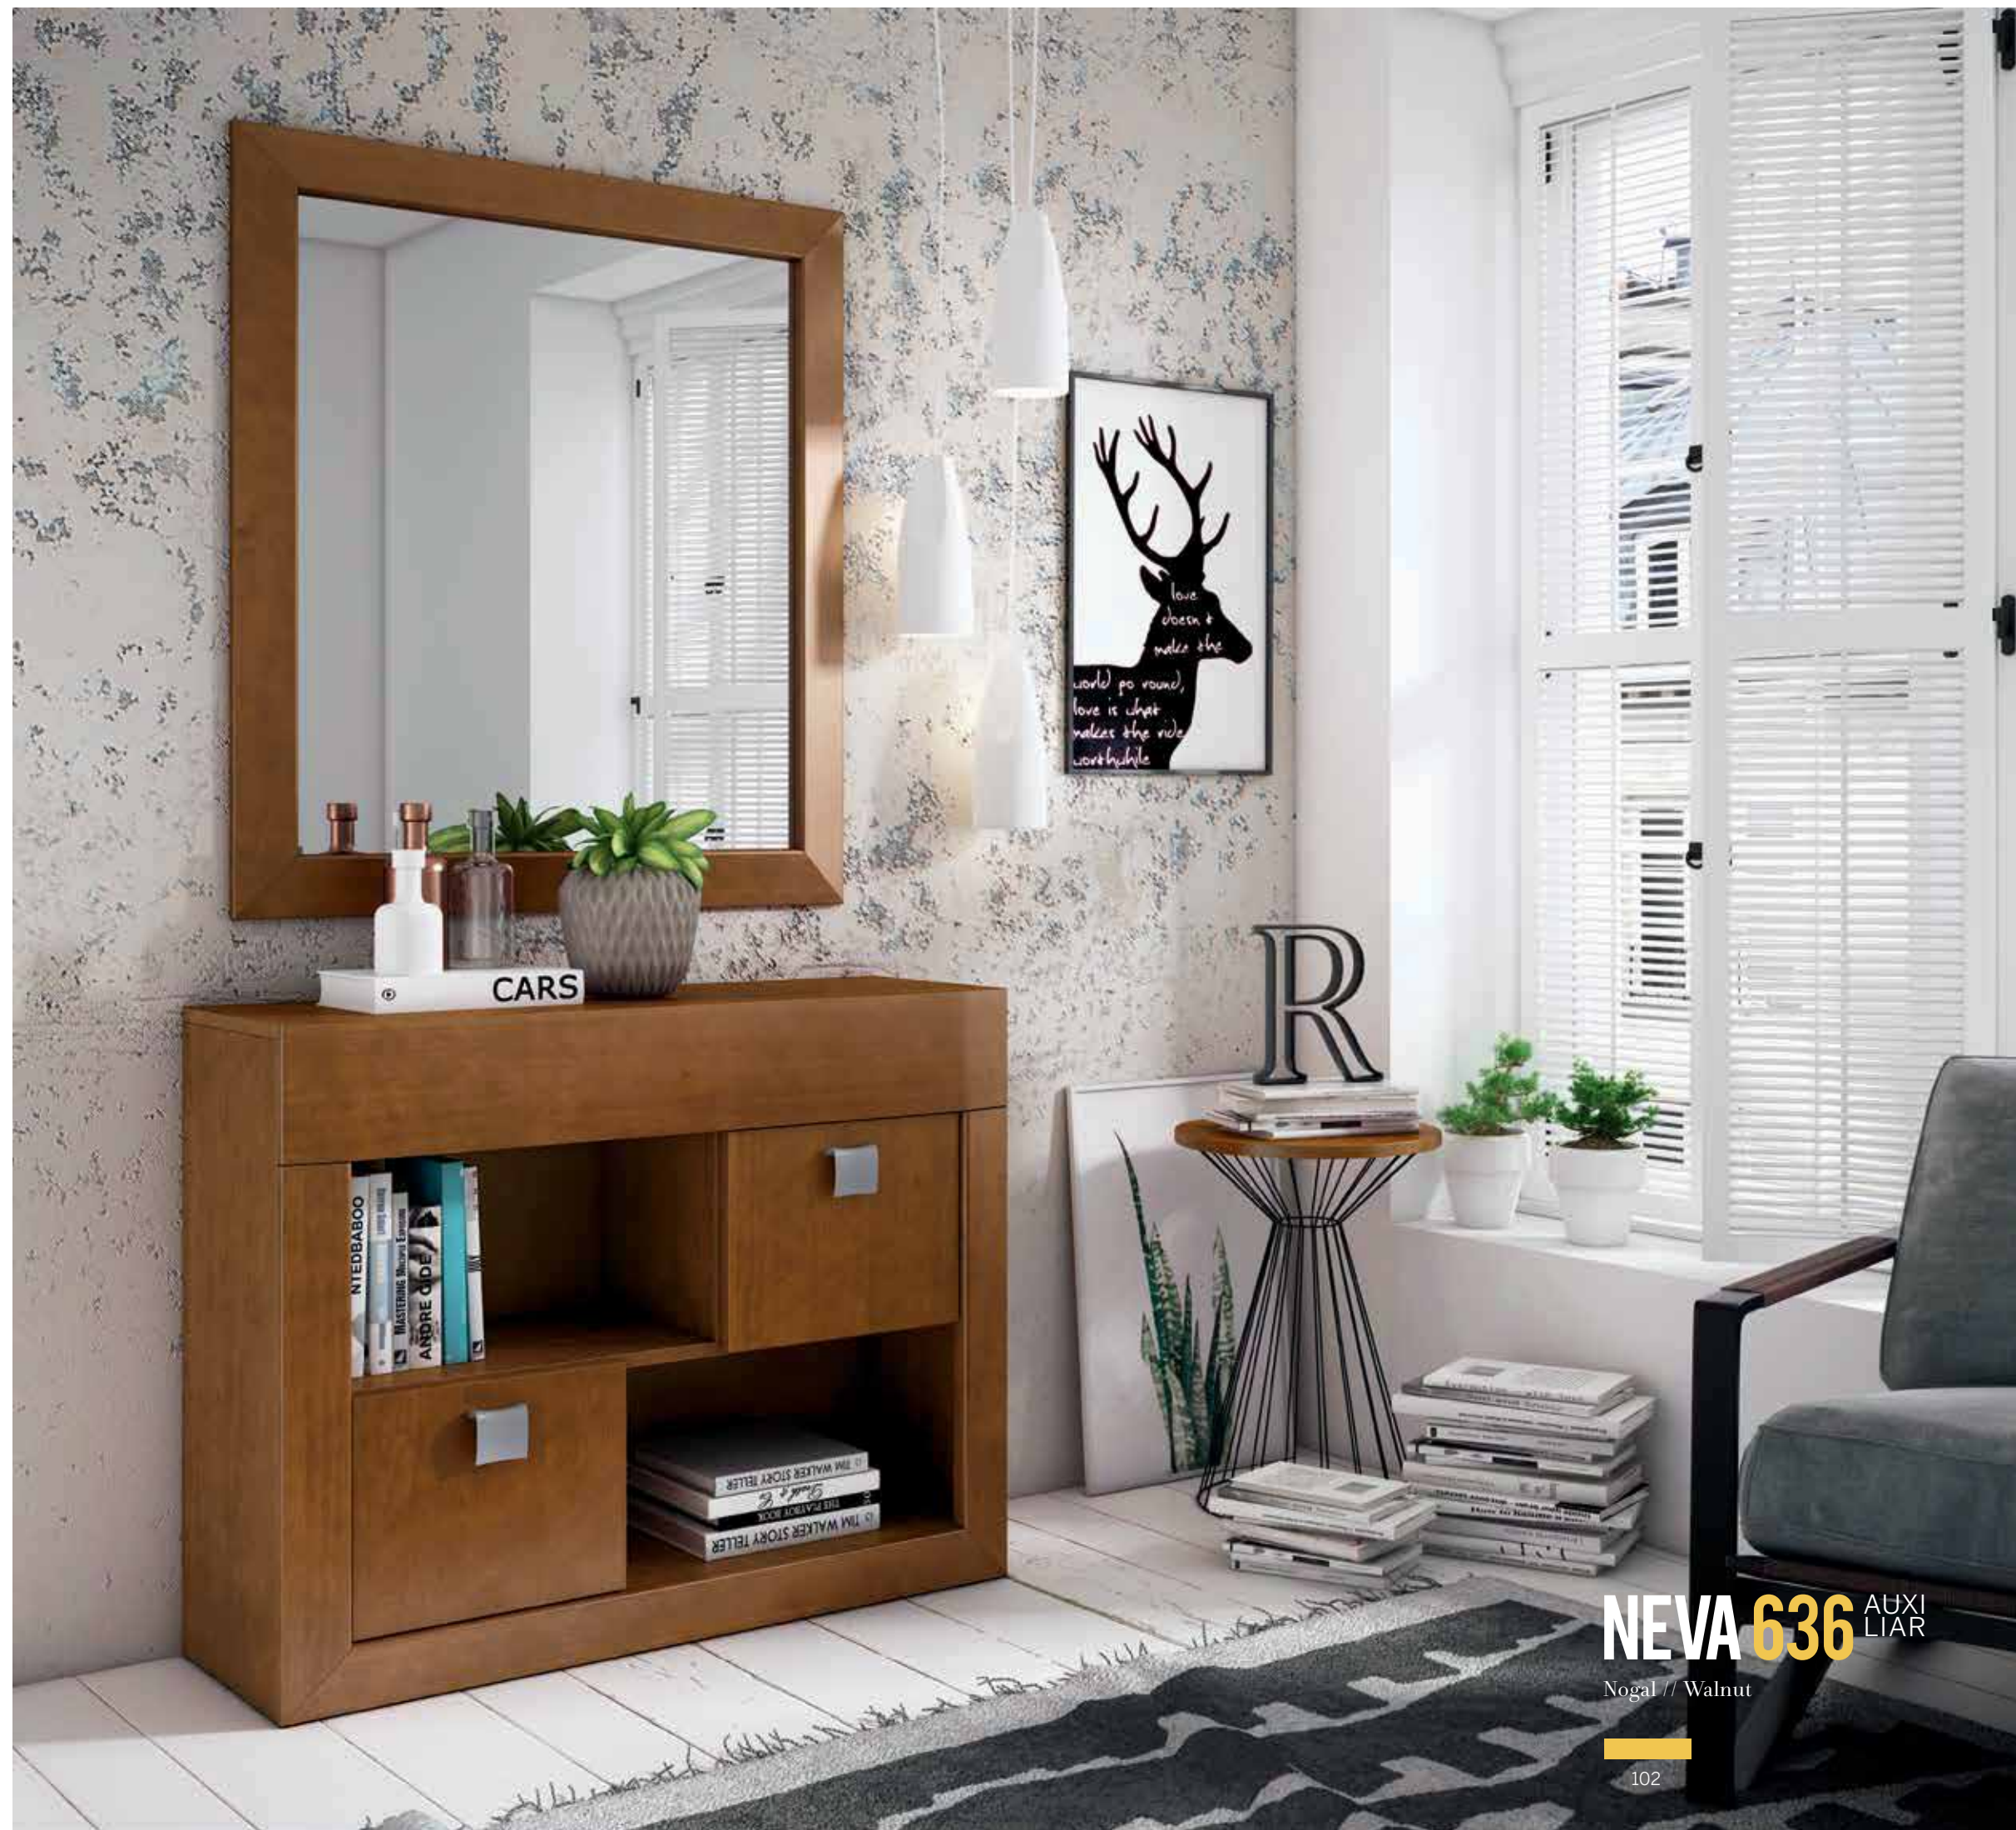

NEVA 636 AUXILIAR
Nogal // Walnut