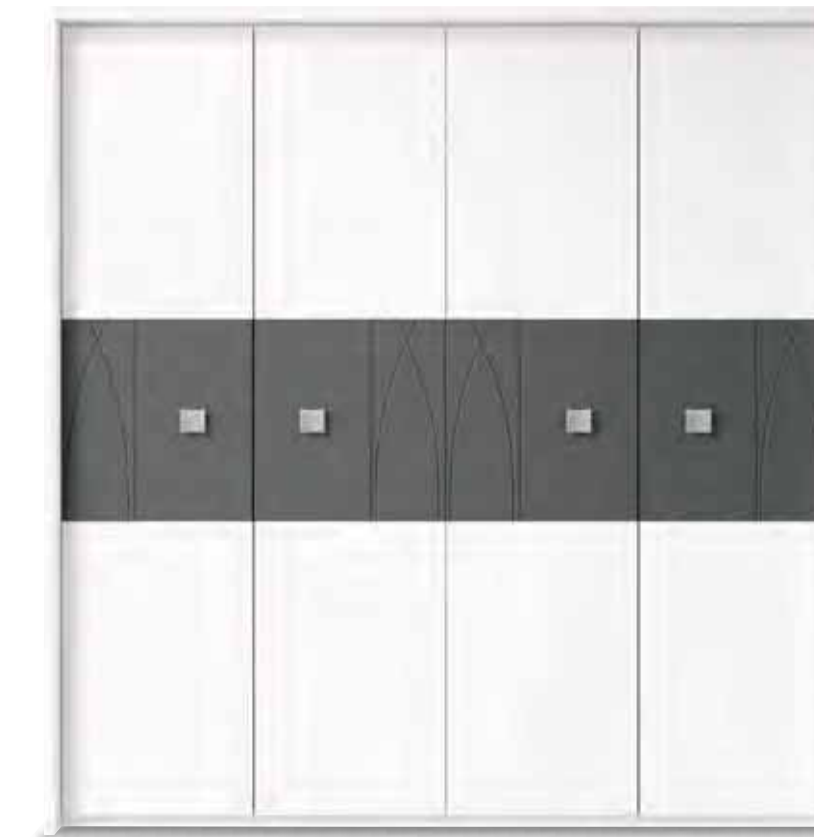

Nieve Visión // White Vision

206

3 puertas / doors

156 x 67 x 223

4 puertas / doors

206 x 67 x 223

NV-684
Nieve // White

NV-684
Nieve Antracita // White Anthracite