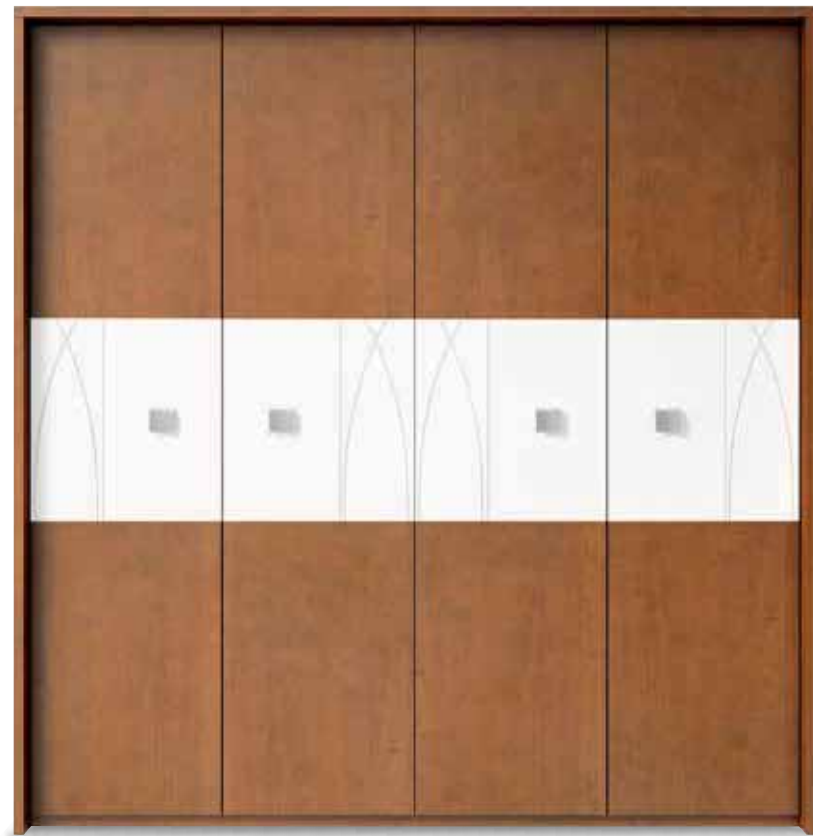

NEVA 654 ARMA
RIO
Nogal Visón // Walnut Vison

206

NV-684
Nogal Nieve // Walnut White