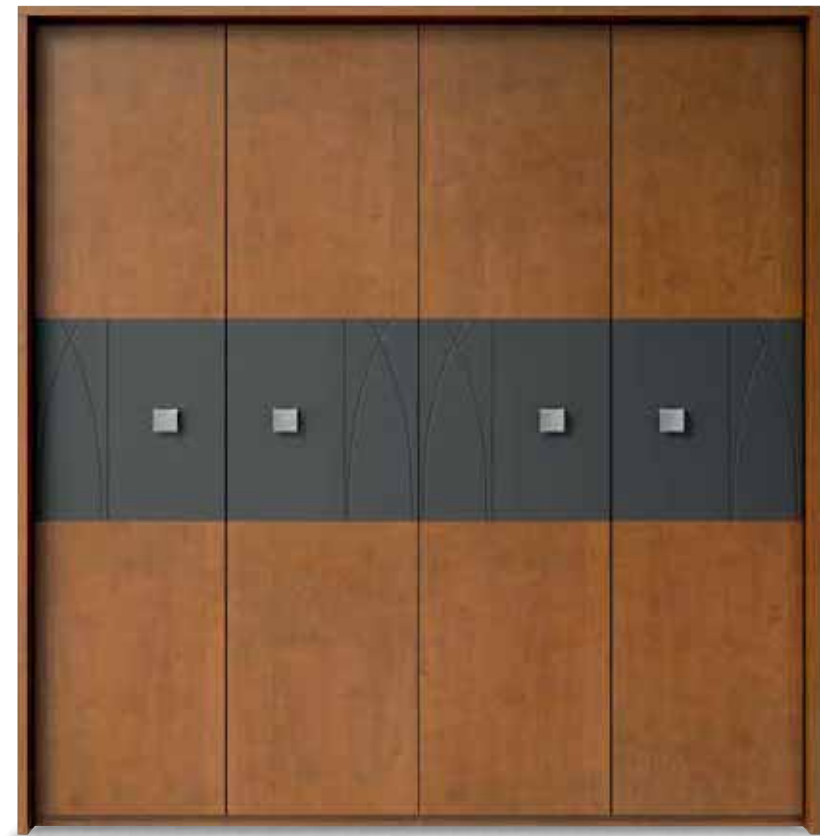

NV-684
Nogal Antracita // Walnut Anthracite