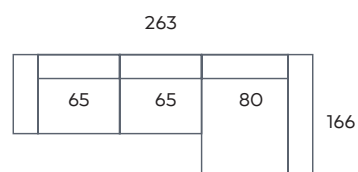

### NOTA MUY IMPORTANTE:

- EL SERVICIO SEMANAL Y PRECIO OFERTA SÓLO SERÁ PARA LAS DOS SIGUIENTES MEDIDAS Y LOS DOS COLORES SIGUIENTES DE TELAS
- EL COLOR DE HILO SIEMPRE IRÁ AL TONO EN LA OFERTA, NUNCA CONTRASTADO
- ESTE MODELO TIENE LOS BRAZOS INTERCAMBIABLES (VALE PARA LAS DOS MANOS)

TELA BALI, COLORES EN OFERTAS PARA LAS DOS MEDIDAS:

BALI 1

BALI 20

**PUNTOS PARA LAS DOS MEDIDAS: 1.264**

ASIENTOS MOTORIZADOS Y  
DIVÁN CANAPÉ INCLUIDO EN LA OFERTA