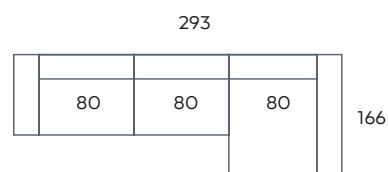

### NOTA MUY IMPORTANTE:

- EL SERVICIO SEMANAL Y PRECIO OFERTA SÓLO SERÁ PARA LAS DOS SIGUIENTES MEDIDAS Y LOS DOS COLORES SIGUIENTES DE TELAS
- EL COLOR DE HILO SIEMPRE IRÁ AL TONO EN LA OFERTA, NUNCA CONTRASTADO
- ESTE MODELO TIENE LOS BRAZOS INTERCAMBIABLES (VALE PARA LAS DOS MANOS)

TELA BALI, COLORES EN OFERTAS PARA LAS DOS MEDIDAS:

BALI 1

BALI 20

**PUNTOS PARA LAS DOS MEDIDAS: 1.264**

ASIENTOS MOTORIZADOS Y  
DIVÁN CANAPÉ INCLUIDO EN LA OFERTA