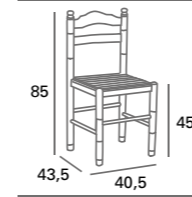

Maite silla

Ref.	acabados asientos						acabados chasis			packaging		
	1		2		3		color			m³	kg	
	barniz	lacado	barniz	lacado	barniz	lacado	blanco	cerezo	natural			
230	68	78	72	82	78	88	X	X	X	2	0,185	14

Maite taburete

Ref.	acabados asientos						acabados chasis			packaging		
	1		2		3		color			m³	kg	
	barniz	lacado	barniz	lacado	barniz	lacado	blanco	cerezo	natural			
231	58	66	62	70	68	76	X	X	X	2	0,073	10