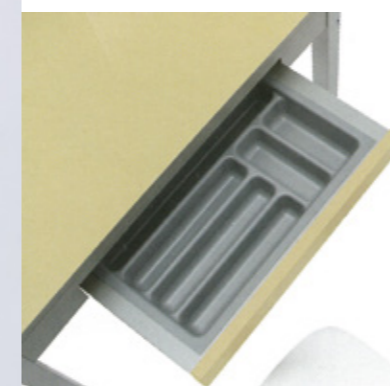

Kiss

mesa extensible

Mesa rectangular extensible con tapa laminada o cristal y el chasis laminado, con patas metálicas.

1. **KISS extensible - 110 x 70 – 290**
2. TAPA - Cristal BLANCO
   - CHASIS - Laminado ALUMINIO
   - PATAS - Metálico PLATA

Ref.	medidas						tipos de tapas		packaging		
	cerrada	abierta	A	B	C	D	laminado	crystal G1	caja	m³	kg
60945	100 x 50	160 x 50	890	390	630	770	220	261	1	0,115	27
61045	100 x 60	160 x 60	890	490	630	770	227	272	1	0,130	32
61140	110 x 70	170 x 70	974	574	630	770	237	290	1	0,164	40
61245	80 X 40	80 X 80	690	295	630	770	167	196	1	0,082	22
61345	90 X 45	90 X 90	775	320	630	770	177	213	1	0,1	25