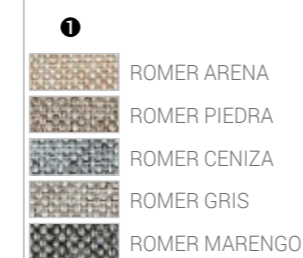

Acabados asientos