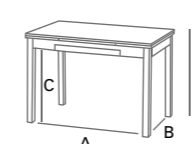

Ref.	medidas						tipos de tapas		packaging		
	cerrada	abierta	A	B	C	D	laminado	crystal G1	caja	m³	kg
60945	100 x 50	160 x 50	890	390	630	770	220	261	1	0,115	27
61045	100 x 60	160 x 60	890	490	630	770	227	272	1	0,130	32
61140	110 x 70	170 x 70	974	574	630	770	237	290	1	0,164	40
61245	80 X 40	80 X 80	690	295	630	770	167	196	1	0,082	22
61345	90 X 45	90 X 90	775	320	630	770	177	213	1	0,1	25