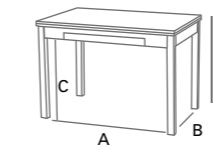

# Eva

mesa extensible

Cubertero opcional + 16

mesa extensible

Ref.	medidas						tipos de tapas	packaging		
	cerrada	abierta	A	B	C	D	laminado		m <sup>2</sup>	kg
66945	100 x 50	160 x 50	890	390	630	770	262	1	0,115	27
67045	100 x 60	160 x 60	890	490	630	770	281	1	0,134	30
67140	110 x 70	170 x 70	974	574	630	770	300	1	0,169	36
67240	120 x 80	180 x 80	1074	674	630	770	311	1	0,2	42