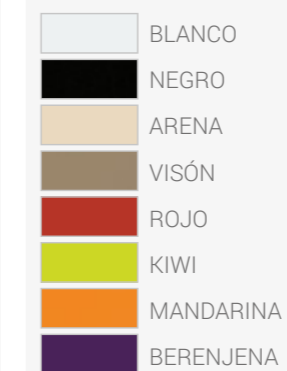

CRISTAL G1

Tapa

ACABADOS CHASIS

METÁLICO

LEIRE fija - 110 x 70 - 148
TAPA - Laminado BLANCO
CHASIS - Metálico PLATA
PATAS - Metálico PLATA
CÁDIZ silla - 64
TAPIZADO - Skay BLANCO
CHASIS - Epoxi PLATA

Leire

mesa fija

Mesa rectangular con opciones de tapa en cristal o laminado.