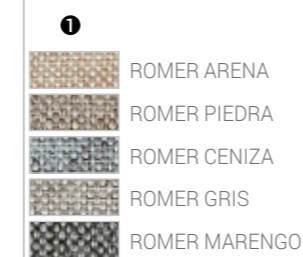

Acabados asientos