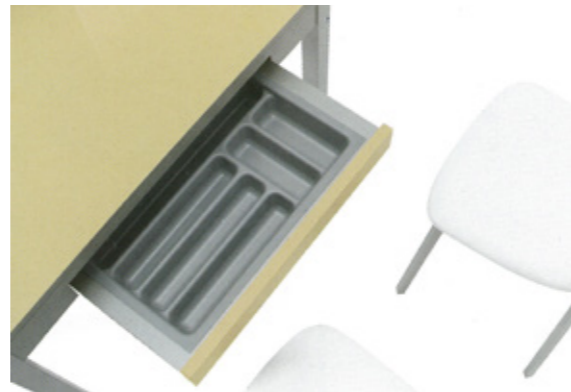

# Kiss

mesa extensible

Kiss extensible cristal

- KISS extensible - 110 x 70 - 290
- TAPA - Cristal BLANCO
  - CHASIS - Laminado ALUMINIO
  - PATAS - Metálico PLATA

Kiss extensible laminado

- KISS extensible - 110 x 70 - 237
- TAPA - Laminado BLANCO
  - CHASIS - Laminado ALUMINIO
  - PATAS - Metálico PLATA