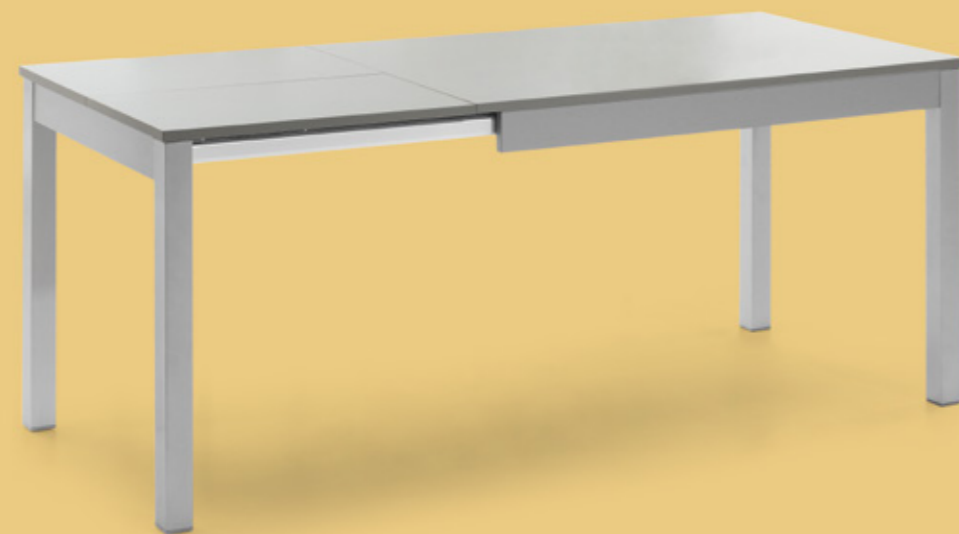

# Indy

extensible  
laminado

∞ INDY mesa - LUNA silla

Luna silla

Indy extensible laminado

INDY - 110 x 70 - 300

- TAPA - Laminado ALUMINIO
- FALDÓN - Metálico ALUMINIO
- PATAS - Metálico PLATA

INDY - 110 x 70 - 300