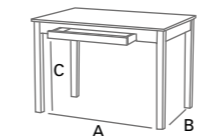

# Cleo

mesa fija  
Cubertero opcional + 16

**CLEO fija - 110 x 70 - 237**  
TAPA - Cristal BLANCO  
CHASIS - Laminado ALUMINIO  
PATAS - Metálico PLATA

Cleo cristal

Ref.	medidas							tipos de tapas			packaging		
	cerrada	abierta	A	B	C	D	cristal		cerámico	m³	kg		
							G1	G2					
55945	100 x 50	-	890	390	630	750	208	223	-	1	0,098	23	
56045	100 x 60	-	890	490	630	750	222	238	376	1	0,114	26	
56140	110 x 70	-	974	574	630	750	237	254	430	1	0,144	32	
56240	120 x 80	-	1074	674	630	750	247	264	480	1	0,17	37	