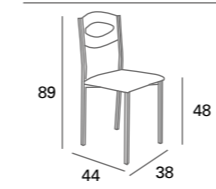

Luna silla

Ref.	acabados asientos			acabados chasis			packaging		
	1	2	3	color			m³	kg	
				blanco	negro	plata			
140	70	74	80	X		X	2	0,26	14