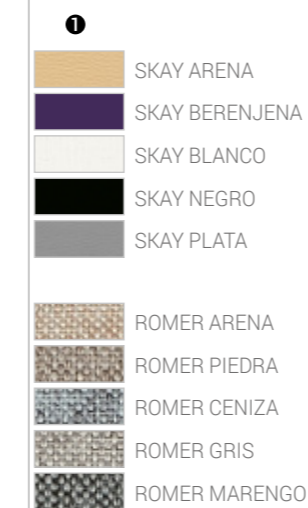

Acabados asientos