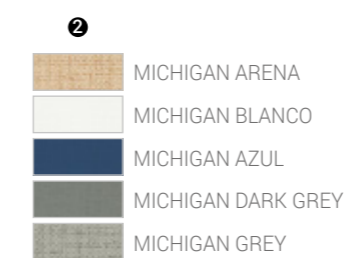

Acabados asientos