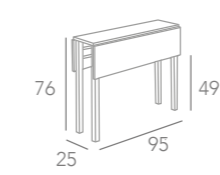

# Pol

mesa abatible

- POL abatible - 95 x 25 - 250**
- TAPA - Laminado CEMENTO
  - CHASIS - Metálico PLATA
  - PATAS - Metálico PLATA

Ref.	medidas						tipos de tapas		packaging		
	cerrada	abierta	A	B	C	D	laminado	crystal G1	caja	m <sup>3</sup>	kg
60200	95 x 25	95 x 75					250	310	1	0,108	27