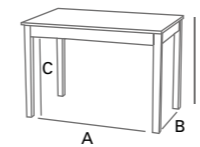

CRISTAL G1

1. Tapa
2. BLANCO
   - NEGRO
   - ARENA
   - VISÓN
   - ROJO
   - KIWI
   - MANDARINA
   - BERENJENA

CRISTAL G2

1. Tapa
2. ÓPTICO
   - PLATA

ACABADOS CHASIS

1. LAMINADO
2. ALUMINIO
   - BLANCO