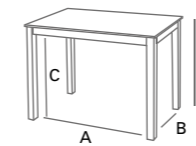

# Leire

mesa fija

Leire cristal

LEIRE fija - 110 x 70 - 201  
 TAPA - Cristal BLANCO  
 CHASIS - Metálico PLATA  
 PATAS - Metálico PLATA

Cádiz silla

Leire laminado

Ref.	medidas				tipos de tapas		packaging			
	A	B	C	D	laminado	cristal G1	caja	m <sup>2</sup>	kg	
22300	100 X 50	900	390	690	750	140	181	1	0,070	22
22000	100 X 60	900	490	690	750	144	189	1	0,085	24
22100	110 X 70	990	590	690	750	148	201	1	0,108	28
22200	120 X 80	1090	690	690	750	156	218	1	0,127	32