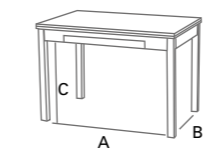

# Eva

mesa fija

Cubertero opcional + 16

mesa fija

Ref.	medidas						tipos de tapas	packaging		
	cerrada	abierta	A	B	C	D	laminado		m <sup>2</sup>	kg
67945	100 x 50	-	890	390	630	750	157	1	0,094	20
68045	100 x 60	-	890	490	630	750	170	1	0,114	22
68140	110 x 70	-	974	574	630	750	180	1	0,144	27
68240	120 x 80	-	1074	674	630	750	189	1	0,17	30