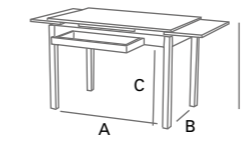

# Cleo

mesa extensible  
Cubertero opcional + 16

**CLEO extensible - 110 x 70 - 374**  
TAPA - Cristal ARENA  
CHASIS - Laminado ALUMINIO  
PATAS - Metálico PLATA

Cleo cristal

Ref.	medidas							tipos de tapas			packaging		
	cerrada	abierta	A	B	C	D	cristal		cerámico	m³	kg		
							G1	G2					
53945	100 x 50	160 x 50	890	390	630	770	328	352	-	1	0,115	30	
54045	100 x 60	160 x 60	890	490	630	770	350	374	-	1	0,134	34	
54140	110 x 70	170 x 70	974	574	630	770	374	400	-	1	0,169	42	
54240	120 x 80	180 x 80	1074	674	630	770	390	417	-	1	0,200	47	