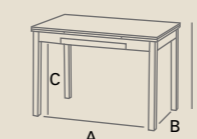

# Noa

mesa extensible

Noa extensible laminado

Noa extensible - 110 x 70 - 213  
**TAPA** - Laminado ROBLE  
**CHASIS** - Laminado BLANCO  
**PATA** - Metálica BLANCO

Ref.	medidas						tipos de tapas		packaging		
	cerrada	abierta	A	B	C	D	laminado	crystal G1	caja	m <sup>3</sup>	kg
25100	100 x 50	160 x 50	890	390	630	770	198	249	1	0,115	27
25200	100 x 60	160 x 60	890	490	630	770	204	259	1	0,130	32
25300	110 x 70	170 x 70	974	574	630	770	213	276	1	0,164	40
25400	80 x 40	80 x 80	690	295	630	770	150	189	1	0,082	22
25500	90 x 45	90 x 90	775	320	630	770	160	206	1	0,1	25