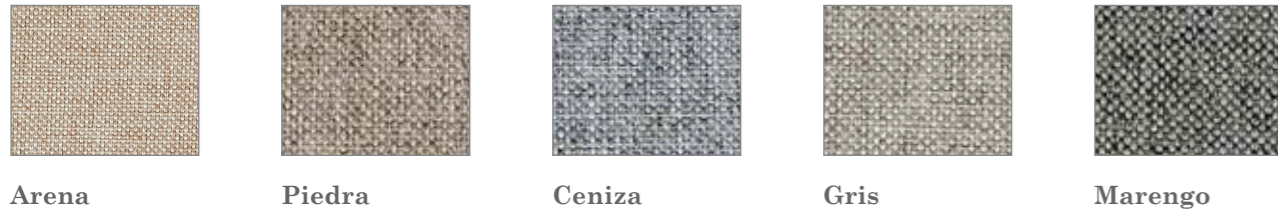

Amara taburete 45

h AMARA taburete 45 - 50
TAPIZADO- Skay PLATA 
CHASIS - Metálico PLATA 

Muestrario de telas

SKAY SERIE 1

ROMER SERIE 1

MICHIGAN SERIE 2

DIAMANTE SERIE 3

DOLC SERIE 3