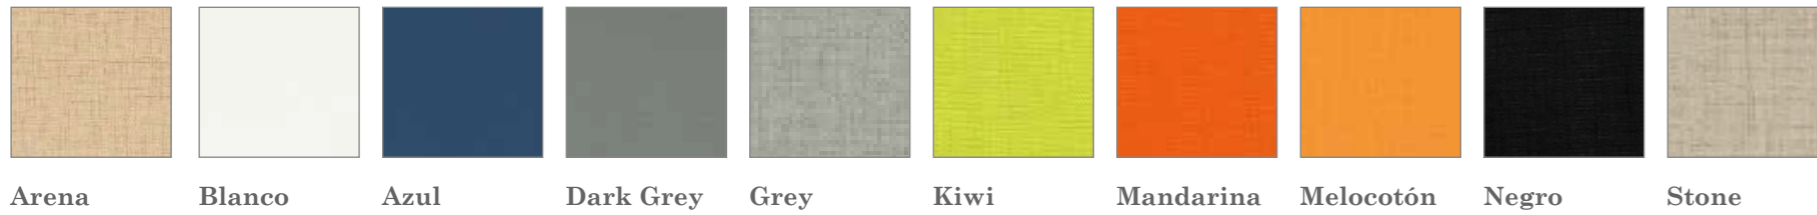

Amara taburete 45

h AMARA taburete 45 - 50
TAPIZADO- Skay PLATA 
CHASIS - Metálico PLATA 

Muestrario de telas

SKAY SERIE 1

ROMER SERIE 1

MICHIGAN SERIE 2

DIAMANTE SERIE 3

DOLC SERIE 3